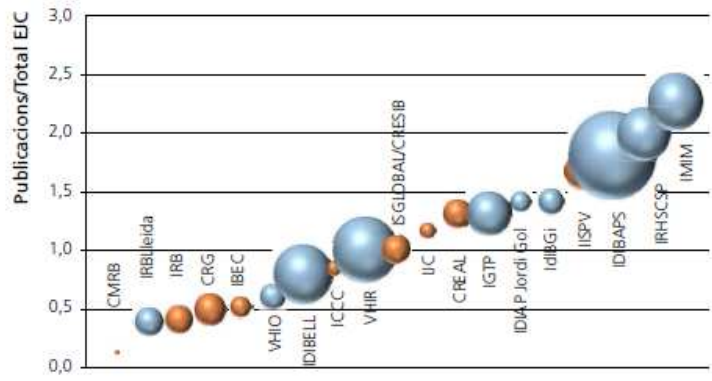

Raó dels documents citables per personal d' R+D vinculat al centre/institut (EJC), dades del 2015

EJC: equivalència jornada completa

Font: dades bibliomètriques facilitades pel grup BAC-FCRI i SIRECS-UNEIX